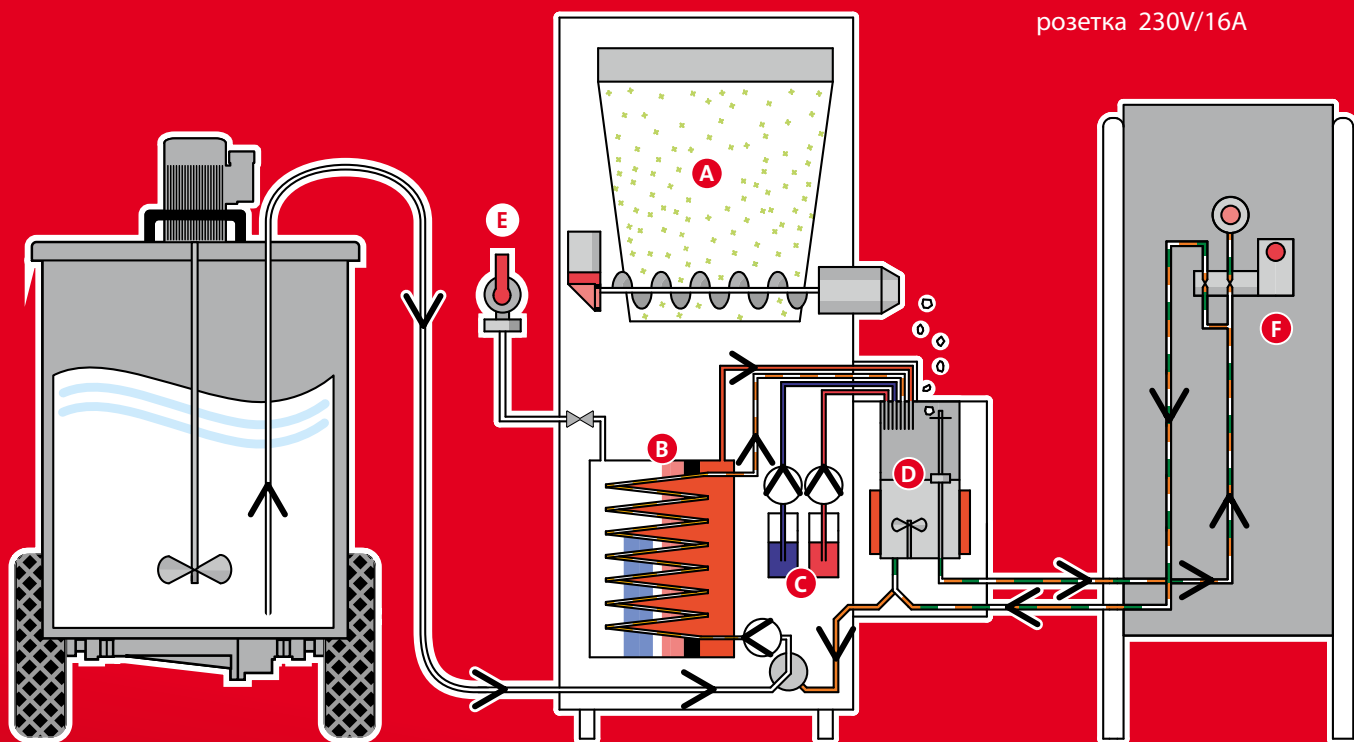

4

5

- **A** Бункер для 3ЦМ
- **B** Бойлер-теплообменник
- **C** Моющие средства (кислое и щелочное)

- **D** Стакан миксера
- **E** Подключение воды
- **F** Молочный клапан

Для подключения необходимо:

- Водопровод с давлением от 2 до 4 bar
- Защищенная УЗО розетка 230V/16A