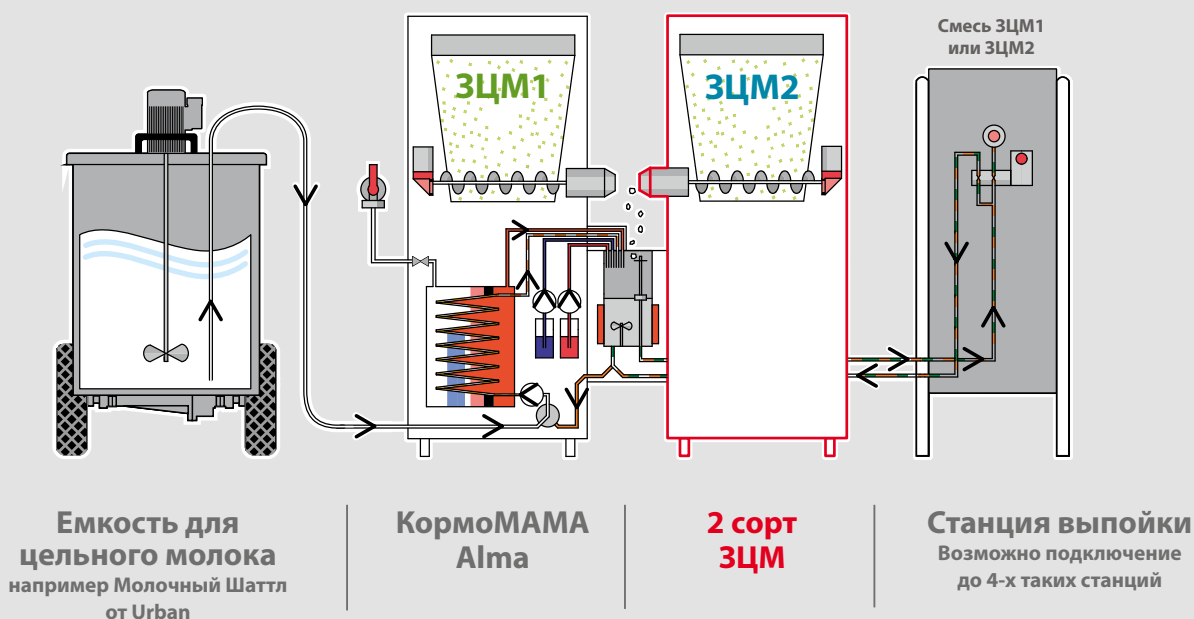

Дополнительный пакет „Второй сорт 3ЦМ“ Просто выгодно!

Дополнительный пакет „Второй сорт 3ЦМ“ позволяет выдавать одной группе телят два разных сорта порошка 3ЦМ.

При выращивании телят важно, чтобы телята получали, в зависимости от возраста и фазы развития, достаточно энергии и питательных веществ для роста и развития, по возможности исключая при этом пере- или недокармливание.

При использовании одного сорта 3ЦМ вы всегда вынуждены идти на компромисс. Имея возможность выдачи двух разных сортов 3ЦМ вы можете кормить сперва один сорт 3ЦМ, а потом постепенно вводить в рацион второй сорт 3ЦМ – таким образом, задавая теленку хороший старт с первых дней.

Кроме того, телят можно намного раньше приучать к автоматическому кормлению, еще дополнительно снижая трудозатраты на выращивание телят.

Вы можете смешивать в миксере 2 сорта 3ЦМ в любых соотношениях, таким образом обеспечивая постепенный, а значит безпроблемный, полный перевод теленка с одного сорта 3ЦМ на другой.

Таким образом вы можете использовать дополнительные особенности кормоМАМЫ Alma и более интенсивно использовать возможности вашего автомата выпойки.