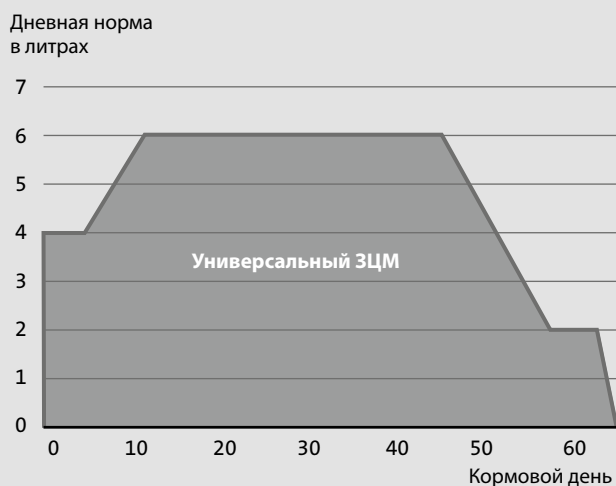

Кол-во согласно кормовому плану:	315,5 литров
Кол-во универсального ЗЦМ:	42,6 кг
Цена универсального ЗЦМ:	2,20 US$ / кг
Затраты на теленка (ЗЦМ 135г/литр):	93,72 US$
Кол-во телят в год:	100 телят

Расходы в год: 9.372,- US$