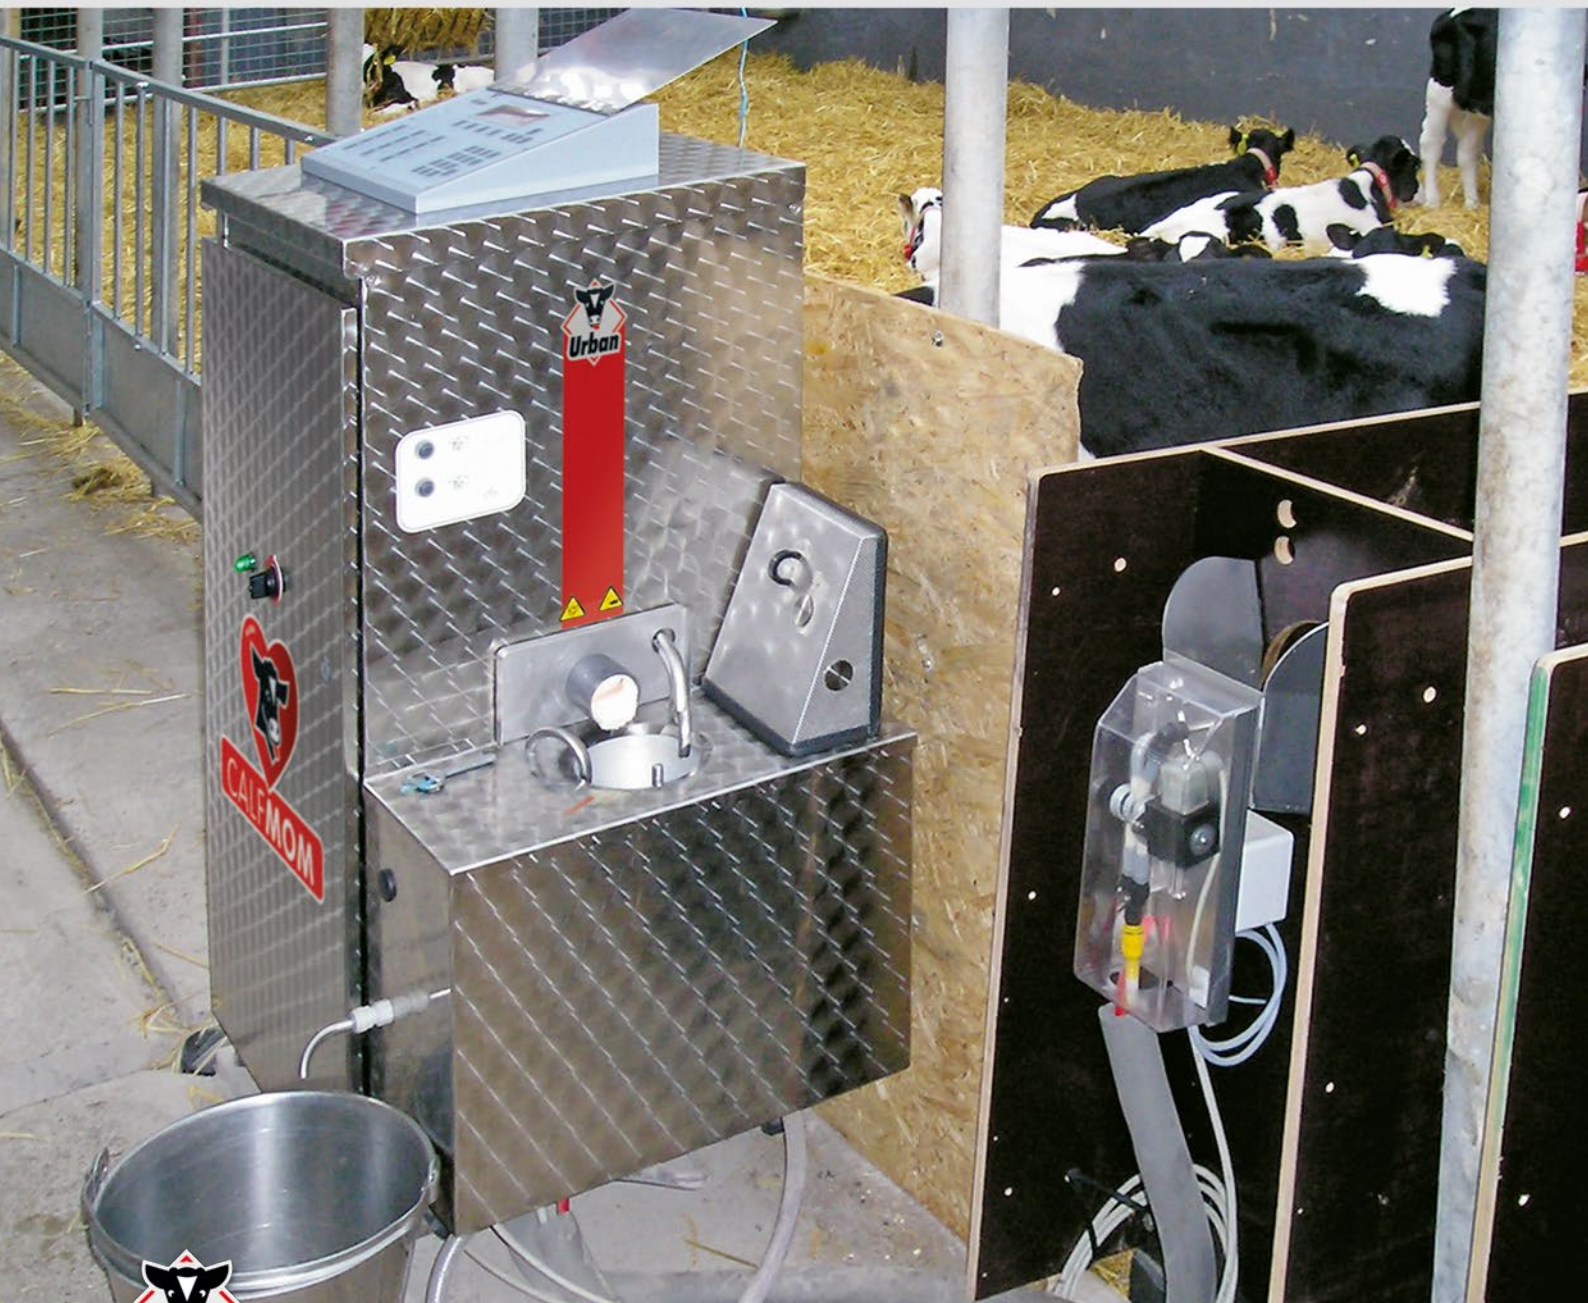

Специалисты в кормлении телят