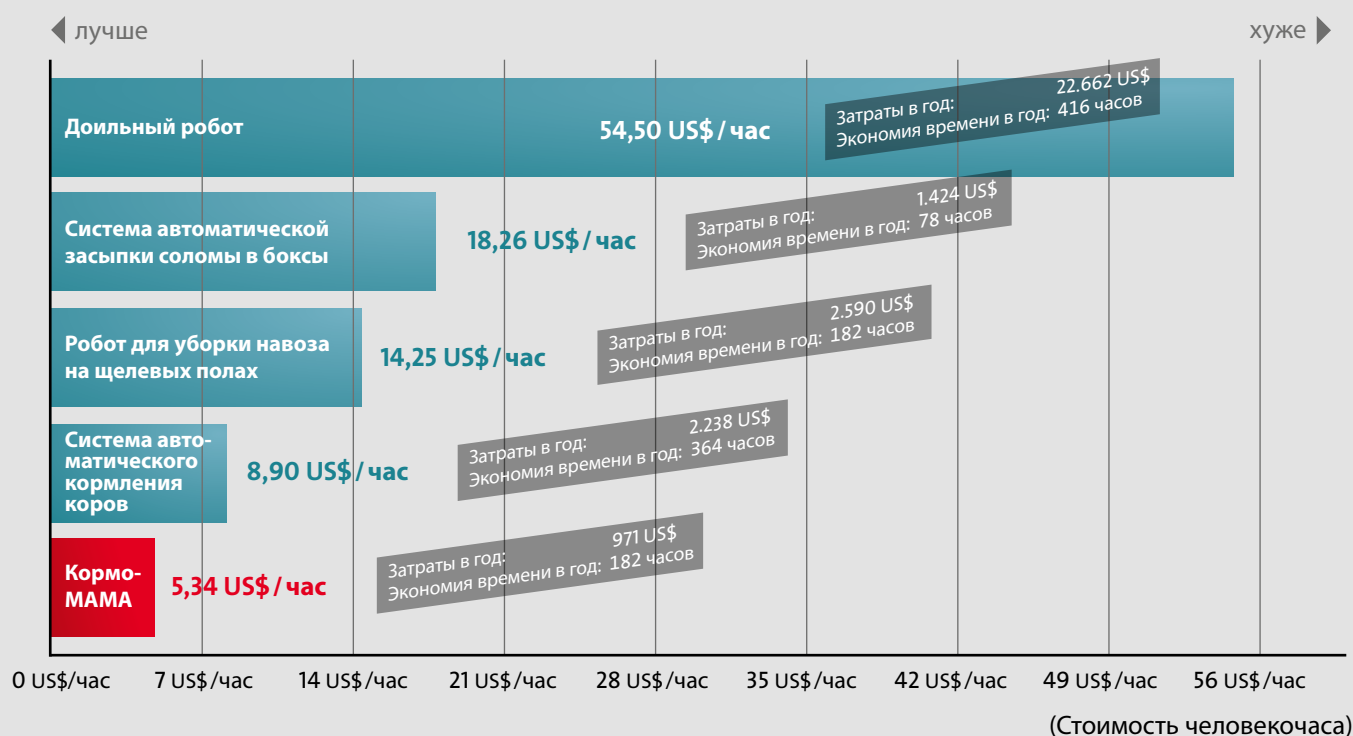

► **Покупка КормоМАМЫ Urban окупается быстрее, чем любая другая инвестиция в животноводческую технику.**

► **Если сотрудник обходиться вам дороже, чем 5,34 US$ в час, то покупка кормоМАМЫ оправдана!**

² по расчетам журнала «Wijnand Hogenkamp» в статье «Kleine investeringen leveren snel tijdsinst» BOERDERIJ/VEEHOUDERIJ 90 – no. 10 (10 mei 2005) (Голландия)