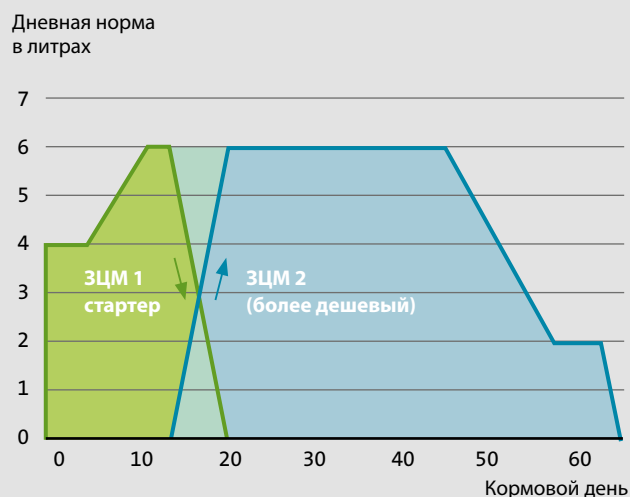

График: График кормления 2-мя сортами ЗЦМ с моделью «второй ЗЦМ»

(концентрация ЗЦМ 135г/литр)

Количество согласно кормовому плану:	315,5 литров
Кол-во стартерного ЗЦМ 1:	13,8 кг
Цена стартерного ЗЦМ 1:	2,30 US$ / кг
Затраты на ЗЦМ 1:	31,74 US$
Кол-во более дешевого ЗЦМ 2:	28,8 кг
Цена ЗЦМ 2:	1,70 US$ / кг
Затраты на ЗЦМ 2:	48,96 US$
Затраты на теленка (ЗЦМ 135г/литр):	80,70 US$
Кол-во телят в год:	100 телят

Расходы в год: 8.070,- US$