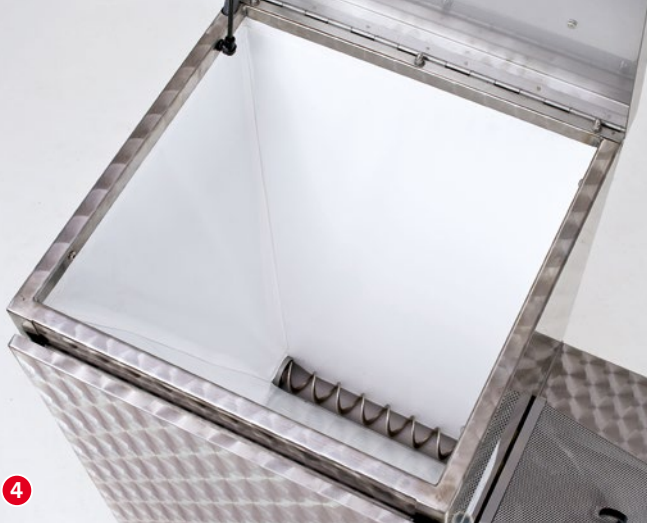

4

5

- **A** Бункер для 3ЦМ
- **B** Бойлер-теплообменник
- **C** Моющие средства (кислое и щелочное)

- **D** Стакан миксера
- **E** Подключение воды
- **F** Молочный клапан

Для подключения необходимо:

- Водопровод с давлением от 2 до 4 bar
- Защищенная УЗО розетка 230V/16A

Емкость для цельного молока
например Молочный Шаттл от Urban

КормоМАМА Alma
с опцией выпойки цельного молока

Станция выпойки
Возможно подключение до 4-х таких станций

CALFMOM