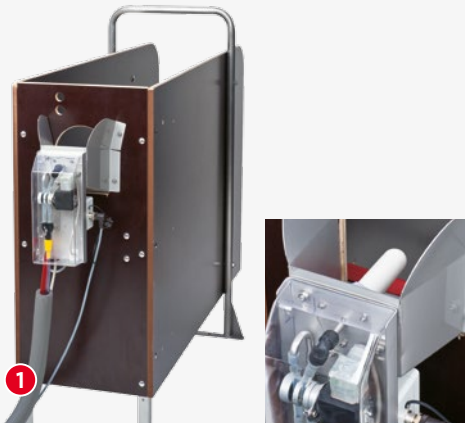

Расходы в год: 8.070,- US\$

Дополнительные компоненты:

1 Станция выпойки из бакелитированной фанеры на ножках из нержавеющей стали: молочный клапан обеспечивает промывку вплоть до соски и обеспечивает подачу теленку всегда теплого молока.